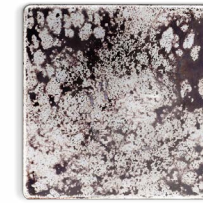

2024 PATINES / PATINAS

CF
Gunmetal
Canon de Fusil

NM
Mirror Nickel
Nickel Miroir

NS
Satin Nickel
Nickel Sablé

NB
Brushed Nickel
Nickel Brossé

CH
Mirror Chrome
Chrome Miroir

MS
Marbled Silver
Marbre Argenté

LG
Lagoon
Lagon

BR
Black Patina
Patine Noire

BZ
Matte Bronze
Bronze Mat

BM
Medium Bronze
Bronze Moyen

BL
Light Bronze
Bronze Léger

BB
Corked Bronze
Bronze Bouchonné

PC
Chocolate Patina
Patine Chocolat

VX
Oxidised Old Gold
Vieil Or Oxydé

OR
Mirror Gold
Or Miroir

LM
Mirror Brass
Laiton Miroir

CA
Champagne
Champagne

LB
Brushed Brass
Laiton Brossé

LX
Oxidised Brass
Laiton Oxydé

VO
Old Gold
Vieil Or

LN
Natural Brass
Laiton Naturel

MA
Marbled
Marbré