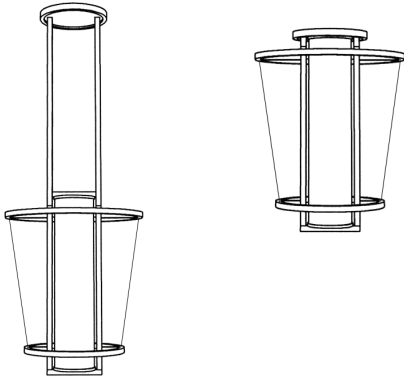

# KEVIN REILLY COLLECTION

<b>SIZE 1</b>	DIAMETER:	80.0 CM	HEIGHT: 102.0 CM
<b>SIZE 2</b>	DIAMETER:	63.1 CM	HEIGHT: 82.1 CM
<b>SIZE 3</b>	DIAMETER:	46.7 CM	HEIGHT: 62.4 CM
<b>SIZE 4</b>	DIAMETER:	35.7 CM	HEIGHT: 48.6 CM
<b>SIZE 5</b>	DIAMETER:	28.9 CM	HEIGHT: 40.4 CM
<b>SIZE 6</b>	DIAMETER:	18.7 CM	HEIGHT: 27.5 CM